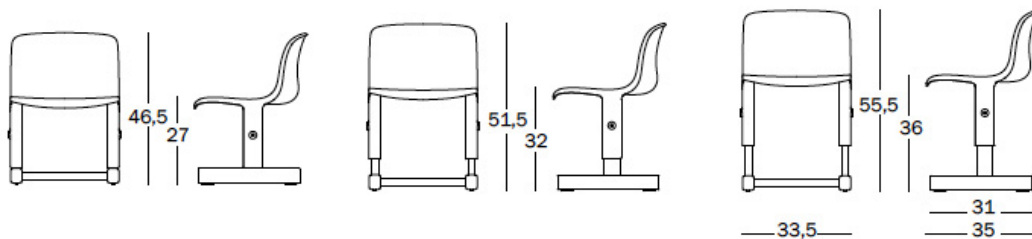

Little Big design Big-Game

Little Big design Big-Game

リトルビッグ

サイズ： **SH270** w.335 d.350 h.465 sh.270mm

SH320 w.335 d.350 h.515 sh.320mm

SH360 w.335 d.350 h.555 sh.360mm

素材： シート：ポリプロピレン、脚：アッシュ材

カラー： ブルー/レッド/ホワイト

価格： **¥32,000+tax**

スイスのデザインユニット、BIG-GAME によるキッズチェア。

子供の成長に合わせて、簡単な操作でシートの高さを3段階に調整することが可能。

家庭だけでなく、幼稚園など子供のための施設でも安心して使用できるように、頑丈で安定した木製脚部を持ち、子供でも持ち運びができるように軽量に設計されています。

初めての椅子として、愛着と絆を育む豊かな感性を与えてくれるオブジェです。

カラーは3色展開で、対象年齢は2歳～6歳。

MAGIS Japan Co., Ltd.

Big-Game

ビッグゲーム

グレゴワール・ジャモノ（1978年スイス生まれ）、エルリック・プティ（1978年ベルギー生まれ）、オーギュスタン・スコット・ドゥ・マルタンヴィル（1980年フランス生まれ）によるデザインユニット。2004年に設立。スイス、ローザンヌを拠点に活動している。