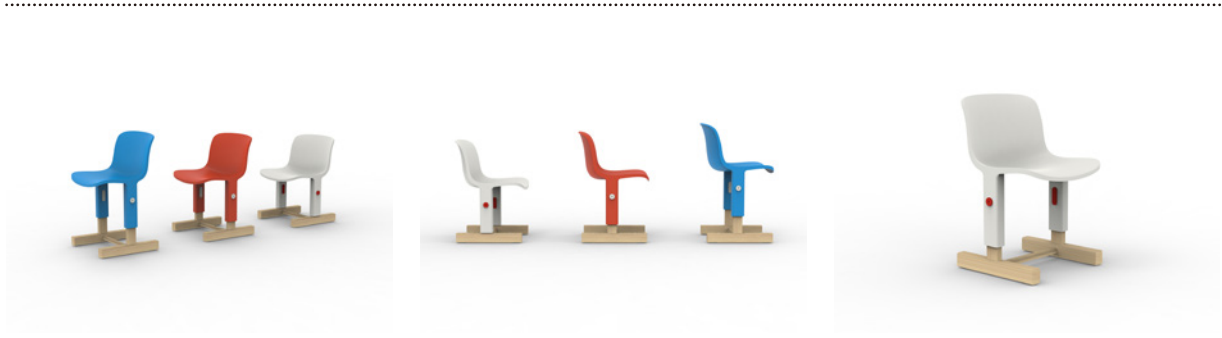

Little Big design Big-Game

Little Big design Big-Game

リトルビッグ

サイズ： **SH270** w.335 d.350 h.465 sh.270mm

SH320 w.335 d.350 h.515 sh.320mm

SH360 w.335 d.350 h.555 sh.360mm

素材： シート：ポリプロピレン、脚：アッシュ材

カラー： ブルー/レッド/ホワイト

価格： **¥32,000+tax**

スイスのデザインユニット、BIG-GAME によるキッズチェア。

子供の成長に合わせて、簡単な操作でシートの高さを3段階に調整することが可能。

家庭だけでなく、幼稚園など子供のための施設でも安心して使用できるように、頑丈で安定した木製脚部を持ち、子供でも持ち運びができるように軽量に設計されています。

初めての椅子として、愛着と絆を育む豊かな感性を与えてくれるオブジェです。

カラーは3色展開で、対象年齢は2歳～6歳。

MAGIS Japan Co., Ltd.

Big-Game

ビッグゲーム

グレゴワール・ジャモノ（1978年スイス生まれ）、エルリック・プティ（1978年ベルギー生まれ）、オーギュスタン・スコット・ドゥ・マルタンヴィル（1980年フランス生まれ）によるデザインユニット。2004年に設立。スイス、ローザンヌを拠点に活動している。