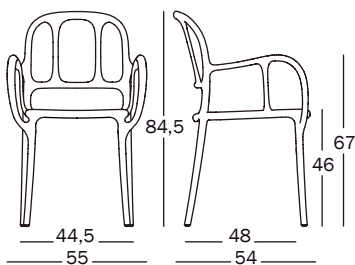

Milà design Jaime Hayón

Press Release — MAGIS Japan

Milà design Jaime Hayón

ミラ

サイズ： w.550 d.540 h.845/sh.460 mm
素材： グラスファイバー入りポリプロピレン、シルキータッチ仕上げ
カラー： レッド/ダークグリーン/イエロー/ベージュ/ホワイト/ブラック
価格： **¥30,000+tax** ※屋外使用可能 / クッション付: **¥68,000+tax**

デザイナーであるハイメ・アジョンの出身地スペインのカタロニアの文化を意識し、しなやかでダイナミックなデザインに仕上げられている。木にはできない表現を樹脂で実現させたハイメにとってもはじめてのプラスチックチェア。マジスの得意とする樹脂一体成型でエアモールディング製法を採用し、布のような触り心地を目指し表面に特殊なコーティングが施してある。

MAGIS Japan Co., Ltd.

Magis Japan 株式会社 — 東京事務所・ショールーム 〒163-1005 東京都港区北青山1-2-3 青山ビル1F TEL 03-3405-6050 FAX 03-3405-6051